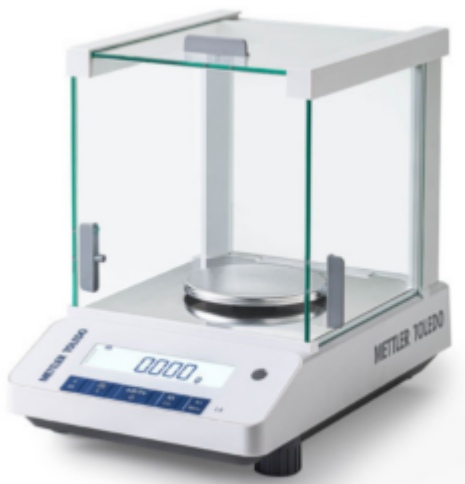

Bilancia di precisione LA203E 220g 1mg Cal. Esterna METTLER TOLEDO

Codice Articolo: 30853154

Breve descrizione del prodotto:

Bilancia di precisione LA203E 220 g 1 mg Cal. Esterna METTLER TOLEDO

Informazioni aggiuntive:

- Portata (g): 220 g
- Risoluzione: 1 mg
- Pesata minima (U=1%, k=2), tipica: 0,14 g
- Interfacce: RS232, Bluetooth (opzionale)
- Regolazione: Esterna
- Ripetibilità, standard: 0,7 mg
- Tempo di stabilizzazione: 2 s
- Pesata minima (tipica USP 0,1%): 1,4 g
- Diametro del piatto di pesata: 100 mm
- Display: Display LCD retroilluminato
- Dimensioni (AxLxP): 280 mm x 210 mm x 308 mm
- Bilancia Approvata: No
- Linea di bilance: LA
- Tipo di bilancia: Bilancia di precisione

- Livello: Standard \$

Descrizione

La **Bilancia LA** è intuitiva e di qualità, ideale per svolgere semplici attività di pesata e ottenere risultati accurati e affidabili.

La cella di carico di precisione garantisce risultati rapidi senza scendere a compromessi sulla qualità.

Caratteristiche

Prestazioni

- Cella di pesata con compensazione della forza elettromagnetica (EMFC)
- Regolazione con pesi esterni

Efficienza di funzionamento

- Display LCD retroilluminato
- 3 applicazioni integrate
- Indicatore di livellamento frontale
- Gancio per pesate da sotto la bilancia