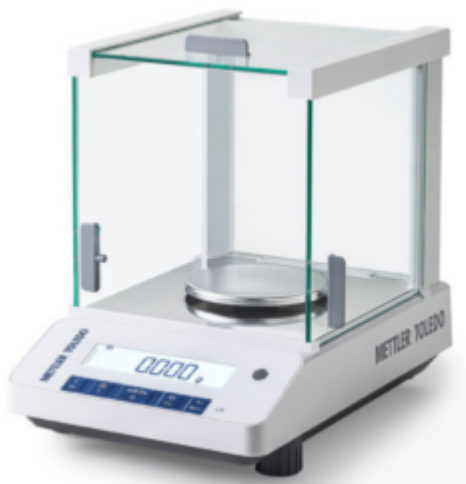

## **Bilancia di precisione LA203E 220g 1mg Cal. Esterna METTLER TOLEDO**

**Codice Articolo:** 30853154

### **Breve descrizione del prodotto:**

Bilancia di precisione LA203E 220 g 1 mg Cal. Esterna METTLER TOLEDO

### **Informazioni aggiuntive:**

- Portata (g): 220 g
- Risoluzione: 1 mg
- Pesata minima (U=1%, k=2), tipica: 0,14 g
- Interfacce: RS232, Bluetooth (opzionale)
- Regolazione: Esterna
- Ripetibilità, standard: 0,7 mg
- Tempo di stabilizzazione: 2 s
- Pesata minima (tipica USP 0,1%): 1,4 g
- Diametro del piatto di pesata: 100 mm
- Display: Display LCD retroilluminato
- Dimensioni (AxLxP): 280 mm x 210 mm x 308 mm
- Bilancia Approvata: No
- Linea di bilance: LA
- Tipo di bilancia: Bilancia di precisione

## Descrizione

La **Bilancia LA** è intuitiva e di qualità, ideale per svolgere semplici attività di pesata e ottenere risultati accurati e affidabili.

La cella di carico di precisione garantisce risultati rapidi senza scendere a compromessi sulla qualità.