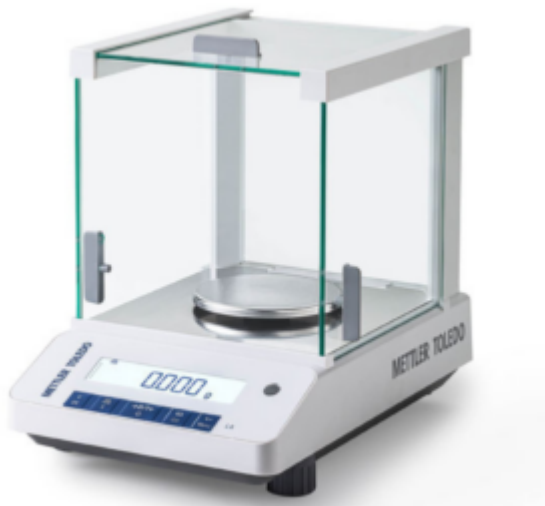

Bilancia di precisione LA203 220g 1mg Cal. Interna METTLER TOLEDO

Codice Articolo: 30880512

Breve descrizione del prodotto:

Bilancia di precisione LA203 220 g 1 mg Cal. Interna METTLER TOLEDO

Informazioni aggiuntive:

- Portata (g): 220 g
- Risoluzione: 1 mg
- Pesata minima (U=1%, k=2), tipica: 0,14 g
- Interfacce: RS232, Bluetooth (opzionale)
- Regolazione: Interna
- Ripetibilità, standard: 0,7 mg
- Tempo di stabilizzazione: 2 s
- Pesata minima (tipica USP 0,1%): 1,4 g
- Diametro del piatto di pesata: 100 mm
- Display: Display LCD retroilluminato
- Dimensioni (AxLxP): 280 mm x 210 mm x 308 mm
- Bilancia Approvata: No
- Linea di bilance: LA
- Tipo di bilancia: Bilancia di precisione

- Livello: Standard \$

Descrizione

La **Bilancia LA** è intuitiva e di qualità, ideale per svolgere semplici attività di pesata e ottenere risultati accurati e affidabili.

La cella di carico di precisione garantisce risultati rapidi senza scendere a compromessi sulla qualità.

Caratteristiche

Prestazioni

- Cella di pesata con compensazione della forza elettromagnetica (EMFC)
- Regolazione con pesi esterni

Efficienza di funzionamento

- Display LCD retroilluminato
- 3 applicazioni integrate
- Indicatore di livellamento frontale
- Gancio per pesate da sotto la bilancia