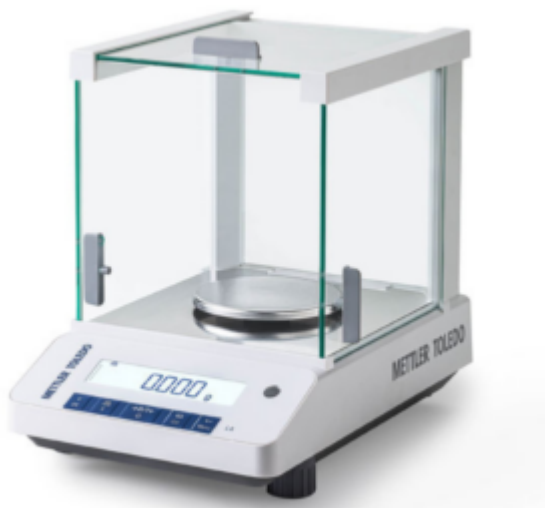

Bilancia di precisione LA203 220g 1mg Cal. Interna METTLER TOLEDO

Codice Articolo: 30880512

Breve descrizione del prodotto:

Bilancia di precisione LA203 220 g 1 mg Cal. Interna METTLER TOLEDO

Informazioni aggiuntive:

- Portata (g): 220 g
- Risoluzione: 1 mg
- Pesata minima (U=1%, k=2), tipica: 0,14 g
- Interfacce: RS232, Bluetooth (opzionale)
- Regolazione: Interna
- Ripetibilità, standard: 0,7 mg
- Tempo di stabilizzazione: 2 s
- Pesata minima (tipica USP 0,1%): 1,4 g
- Diametro del piatto di pesata: 100 mm
- Display: Display LCD retroilluminato
- Dimensioni (AxLxP): 280 mm x 210 mm x 308 mm
- Bilancia Approvata: No
- Linea di bilance: LA
- Tipo di bilancia: Bilancia di precisione

- Livello: Standard \$

Descrizione

La **Bilancia LA** è intuitiva e di qualità, ideale per svolgere semplici attività di pesata e ottenere risultati accurati e affidabili.

La cella di carico di precisione garantisce risultati rapidi senza scendere a compromessi sulla qualità.

Oltre alla semplice pesata, questa bilancia offre metodo di pesata integrato per il conteggio pezzi e la pesata dinamica, contribuendo a garantire processi coerenti e a ridurre al minimo gli errori.

Inoltre, è possibile collegare facilmente la bilancia a una stampante, a un display secondario o a un computer, rendendo la documentazione dei risultati rapida e priva di errori.