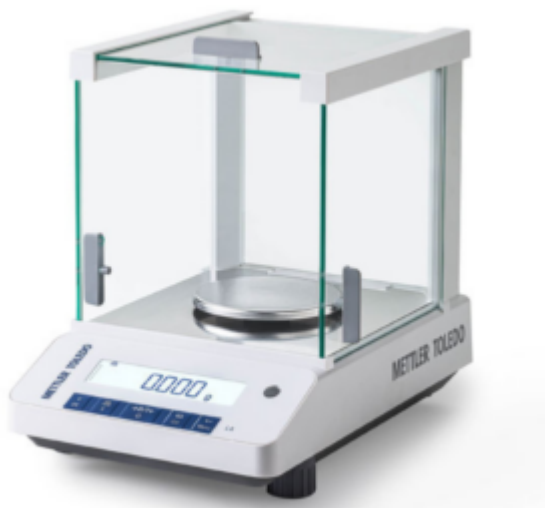

## **Bilancia di precisione LA203 220g 1mg Cal. Interna METTLER TOLEDO**

**Codice Articolo:** 30880512

### **Breve descrizione del prodotto:**

Bilancia di precisione LA203 220 g 1 mg Cal. Interna METTLER TOLEDO

### **Informazioni aggiuntive:**

- Portata (g): 220 g
- Risoluzione: 1 mg
- Pesata minima (U=1%, k=2), tipica: 0,14 g
- Interfacce: RS232, Bluetooth (opzionale)
- Regolazione: Interna
- Ripetibilità, standard: 0,7 mg
- Tempo di stabilizzazione: 2 s
- Pesata minima (tipica USP 0,1%): 1,4 g
- Diametro del piatto di pesata: 100 mm
- Display: Display LCD retroilluminato
- Dimensioni (AxLxP): 280 mm x 210 mm x 308 mm
- Bilancia Approvata: No
- Linea di bilance: LA
- Tipo di bilancia: Bilancia di precisione

## Descrizione

La **Bilancia LA** è intuitiva e di qualità, ideale per svolgere semplici attività di pesata e ottenere risultati accurati e affidabili.

La cella di carico di precisione garantisce risultati rapidi senza scendere a compromessi sulla qualità.