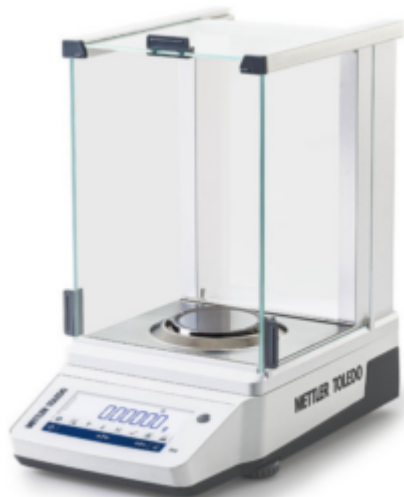

## **Bilancia analitica MA95 92g 0,01mg Cal. Interna METTLER TOLEDO**

**Codice Articolo:** 30706701

### **Breve descrizione del prodotto:**

Bilancia analitica MA95 92 g 0,01 mg Cal. Interna METTLER TOLEDO

### **Informazioni aggiuntive:**

- Portata (g): 92 g
- Risoluzione: 0,01 mg
- Ripetibilità, standard: 0,015 mg
- Pesata minima (U=1%, k=2), tipica: 3 mg
- Tempo di stabilizzazione: 4 s
- Regolazione: Interna
- Interfacce: USB-A, RS232, Bluetooth (opzionale)
- Display: Touchscreen ibrido LCD
- Pesata minima (tipica USP 0,1%): 30 mg
- Diametro del piatto di pesata: 80 mm
- Dimensioni (AxLxP): 354 mm x 209 mm x 354 mm
- Bilancia Approvata: No, 0,00001084 g
- Linea di bilance: MA
- Tipo di bilancia: Bilancia analitica, 0,00003109 g

Grazie alle interfacce USB-A e RS232, è possibile trasferire i dati di pesata in modo rapido e senza errori a una stampante, a un computer oppure ad un dispositivo di memorizzazione USB.

Il luminoso schermo LCD offre una risoluzione eccezionale, mentre la superficie in vetro resiste all'usura nel tempo.