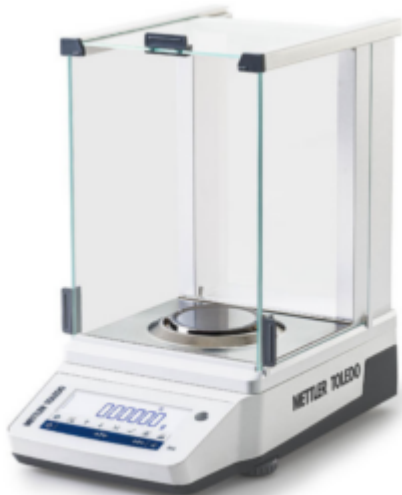

Bilancia analitica MA95 92g 0,01mg Cal. Interna METTLER TOLEDO

Codice Articolo: 30706701

Breve descrizione del prodotto:

Bilancia analitica MA95 92 g 0,01 mg Cal. Interna METTLER TOLEDO

Informazioni aggiuntive:

- Portata (g): 92 g
- Risoluzione: 0,01 mg
- Ripetibilità, standard: 0,015 mg
- Pesata minima (U=1%, k=2), tipica: 3 mg
- Tempo di stabilizzazione: 4 s
- Regolazione: Interna
- Interfacce: USB-A, RS232, Bluetooth (opzionale)
- Display: Touchscreen ibrido LCD
- Pesata minima (tipica USP 0,1%): 30 mg
- Diametro del piatto di pesata: 80 mm
- Dimensioni (AxLxP): 354 mm x 209 mm x 354 mm
- Bilancia Approvata: No, 0,00001084 g
- Linea di bilance: MA
- Tipo di bilancia: Bilancia analitica, 0,00003109 g

Grazie alle interfacce USB-A e RS232, è possibile trasferire i dati di pesata in modo rapido e senza errori a una stampante, a un computer oppure ad un dispositivo di memorizzazione USB.

Il luminoso schermo LCD offre una risoluzione eccezionale, mentre la superficie in vetro resiste all'usura nel tempo.

Caratteristiche

Prestazioni

- Cella di pesata con compensazione della forza elettromagnetica (EMFC)
- Regolazione interna

Efficienza di funzionamento

- Touchscreen ibrido LCD
- 9 applicazioni integrate
- Analisi statistica dei dati
- Gancio per pesate da sotto la bilancia
- Plug and Play