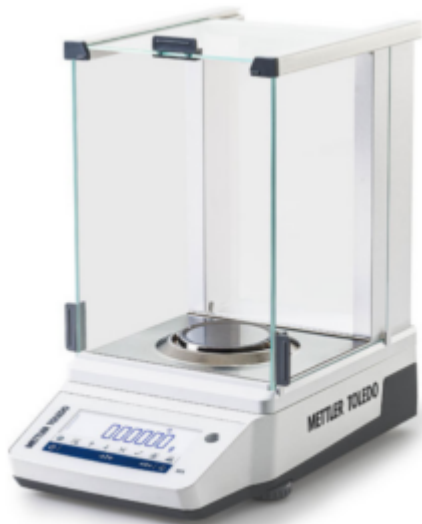

Bilancia analitica MA55 52g 0,01mg Cal. Interna METTLER TOLEDO

Codice Articolo: 30666316

Breve descrizione del prodotto:

Bilancia analitica MA55 52 g 0,01 mg Cal. Interna METTLER TOLEDO

Informazioni aggiuntive:

- Portata massima (kg): 52 g
- Risoluzione: 0,01 mg
- Ripetibilità standard: 0,015 mg
- Pesata minima (U=1%, k=2), tipica: 3 mg
- Tempo di stabilizzazione: 4 s
- Regolazione: Interna
- Interfacce: USB-A, RS232, Bluetooth (opzionale)
- Display: Touchscreen ibrido LCD
- Pesata minima (tipica USP 0,1%): 30 mg
- Diametro del piatto di pesata: 80 mm
- Dimensioni (AxLxP): 354 mm x 209 mm x 354 mm
- Bilancia Approvata: No | 0,00001271 g
- Linea di bilance: MA
- Tipo di bilancia: Bilancia analitica | 0,00003109 g

Il luminoso schermo LCD offre una risoluzione eccezionale, mentre la superficie in vetro resiste all'usura nel tempo.

Caratteristiche

Prestazioni

- Cella di pesata con compensazione della forza elettromagnetica (EMFC)
- Regolazione interna

Efficienza di funzionamento

- Touchscreen ibrido LCD
- 9 applicazioni integrate
- Analisi statistica dei dati
- Gancio per pesate da sotto la bilancia
- Plug and Play

Garanzia di qualità

- Omologazione OIML/NTEP
- Indicatore di livellamento frontale
- ID campione