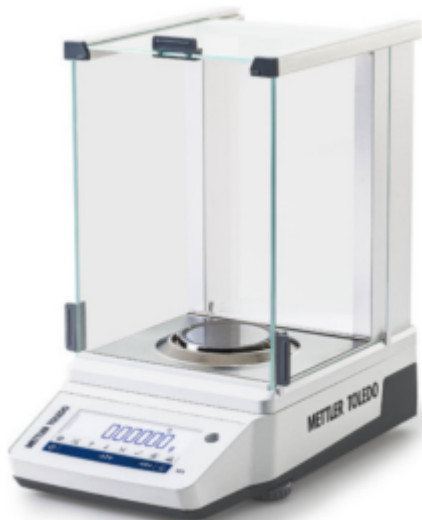

Bilancia analitica MA55 52g 0,01mg Cal. Interna METTLER TOLEDO

Codice Articolo: 30666316

Breve descrizione del prodotto:

Bilancia analitica MA55 52 g 0,01 mg Cal. Interna METTLER TOLEDO

Informazioni aggiuntive:

- Portata massima (kg): 52 g
- Risoluzione: 0,01 mg
- Ripetibilità standard: 0,015 mg
- Pesata minima (U=1%, k=2), tipica: 3 mg
- Tempo di stabilizzazione: 4 s
- Regolazione: Interna
- Interfacce: USB-A, RS232, Bluetooth (opzionale)
- Display: Touchscreen ibrido LCD
- Pesata minima (tipica USP 0,1%): 30 mg
- Diametro del piatto di pesata: 80 mm
- Dimensioni (AxLxP): 354 mm x 209 mm x 354 mm
- Bilancia Approvata: No | 0,00001271 g
- Linea di bilance: MA
- Tipo di bilancia: Bilancia analitica | 0,00003109 g

Il luminoso schermo LCD offre una risoluzione eccezionale, mentre la superficie in vetro resiste all'usura nel tempo.

Caratteristiche

Prestazioni

- Cella di pesata con compensazione della forza elettromagnetica (EMFC)
- Regolazione interna

Efficienza di funzionamento

- Touchscreen ibrido LCD
- 9 applicazioni integrate
- Analisi statistica dei dati
- Gancio per pesate da sotto la bilancia
- Plug and Play

Garanzia di qualità

- Omologazione OIML/NTEP
- Indicatore di livellamento frontale
- ID campione