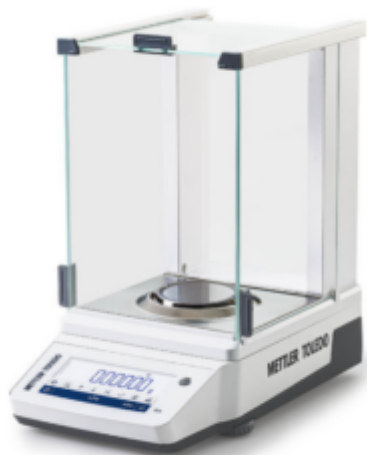

Bilancia analitica MA155DU 62/152g 0,01/0,1mg Cal. Interna METTLER TOLEDO

Codice Articolo: 30697382

Breve descrizione del prodotto:

Bilancia analitica MA155DU 62/152g 0,01/0,1mg Cal. Interna METTLER TOLEDO

Informazioni aggiuntive:

- Portata massima: 62 g/152 g
- Ripetibilità, standard: 0,015 mg
- Pesata minima (U=1%, k=2), tipica: 3 mg
- Tempo di stabilizzazione: 4 s
- Regolazione: Interna
- Interfacce: USB-A, RS232, Bluetooth (opzionale)
- Diametro del piatto di pesata: 80 mm
- Pesata minima (tipica USP 0,1%): 30 mg
- Dimensioni (AxLxP): 354 mm x 209 mm x 354 mm
- Bilancia Approvata: No
- Beta (Gamma fine): 0,00001076 g | 0,00001033 g
- Linea di bilance: MA
- Tipo di bilancia: Bilancia analitica

Grazie alle interfacce USB-A e RS232, è possibile trasferire i dati di pesata in modo rapido e senza errori a una stampante, a un computer oppure ad un dispositivo di memorizzazione USB.

Il luminoso schermo LCD offre una risoluzione eccezionale, mentre la superficie in vetro resiste all'usura nel tempo.

Caratteristiche

Prestazioni

- Cella di pesata con compensazione della forza elettromagnetica (EMFC)
- Regolazione interna

Efficienza di funzionamento

- Touchscreen ibrido LCD
- 9 applicazioni integrate
- Analisi statistica dei dati
- Gancio per pesate da sotto la bilancia
- Plug and Play