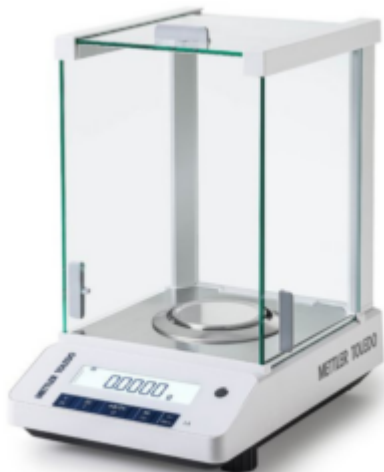

## **Bilancia analitica LA84E 82g 0,1mg Cal. Esterna METTLER TOLEDO**

**Codice Articolo:** 30823718

### **Breve descrizione del prodotto:**

Bilancia analitica LA84E 82 g 0,1 mg Cal. Esterna METTLER TOLEDO

### **Informazioni aggiuntive:**

- Portata (g): 82 g
- Risoluzione: 0,1 mg
- Ripetibilità, standard: 0,08 mg
- Pesata minima (U=1%, k=2), tipica: 16 mg
- Tempo di stabilizzazione: 3 s
- Regolazione: Esterna
- Interfacce: RS232, Bluetooth (opzionale)
- Display: Display LCD retroilluminato
- Pesata minima (tipica USP 0,1%): 160 mg
- Diametro del piatto di pesata: 80 mm
- Dimensioni (AxLxP): 345 mm x 210 mm x 308 mm
- Il meglio di Mettler: Sì
- Bilancia Approvata: No
- Linea di bilance: LA

## Descrizione

La **Bilancia LA** è intuitiva e di qualità, ideale per svolgere semplici attività di pesata e ottenere risultati accurati e affidabili.

La cella di carico di precisione garantisce risultati rapidi senza scendere a compromessi sulla qualità.