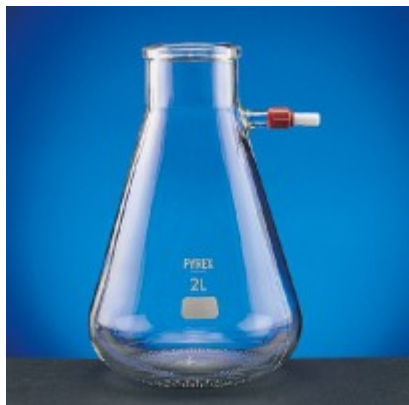

## Matraccio conico per filtrazioni 2 lt con set di montaggio Keck vetro DURAN

Caratteristiche principali: Pareti spesse per una migliore resistenza al vuoto. Connettore a vite e giunto di collegamento per raccordo ad un tubo di diametro interno 9 mm. Conformi alla norma ISO 6556 e DIN 12476.

### Breve descrizione del prodotto:

Matraccio conico per filtrazioni sottovuoto con connettore a vite vetro PYREX®/DURAN® ml 2000

### Informazioni aggiuntive:

- Capacità (ml): 2000
- Dimensioni (Ø corpo x H mm): 166 x 260
- Diametro interno collo (mm): 60

	<b>Codice</b>	<b>VARIANTI Articolo</b>
	<a href="#">01.1165.57</a>	MATRACCIO CONICO 100 ML C/CONNETTORE A VITE PYREX/DURAN
	<a href="#">01.1165.88</a>	Matraccio conico per filtrazioni 1 lt con set di montaggio Keck VETRO DURAN