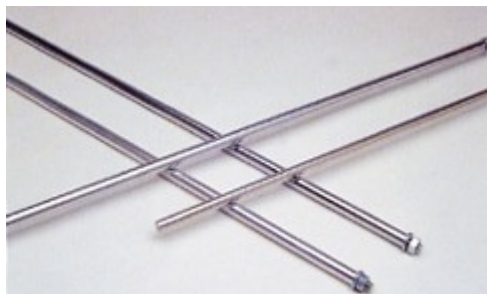

ASTA Ø 12×750 MM X SOSTEGNI (BASI) FERRO CROMATO

Caratteristiche: Per sostegni Filettate tutte in modo uguale, consentono intercambiabilità con qualsiasi base. .

Codice Articolo: 04.4090.84

Breve descrizione del prodotto:

Asta filettata per sostegno in alluminio mm. 15X1000

Informazioni aggiuntive:

- Dimensioni (ØxH mm): 15 x 1000
- Materiale: ferro cromato

	Codice	VARIANTI Articolo
	04.4070.79	Asta in acciaio inox Ø 10 h 500 mm (263.7120.05) FALC
	04.4070.80	ASTA Ø 12×600 MM X SOSTEGNI (BASI) INOX
	04.4070.84	ASTA Ø 12×800 MM X SOSTEGNI (BASI) INOX
	04.4090.79	ASTA Ø 10×500 MM X SOSTEGNI (BASI) FERRO CROMATO
	04.4090.80	ASTA Ø 12×600 MM X SOSTEGNI (BASI) FERRO CROMATO