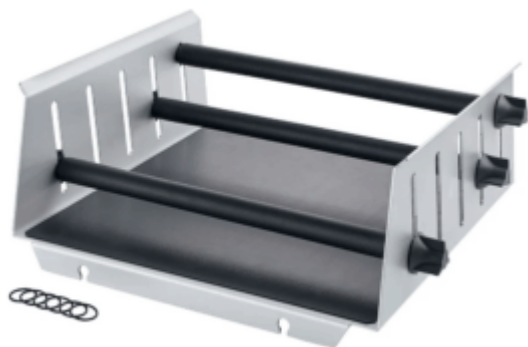

Supporto AS 260.5 x imbuti separatori c/6 O-ring 3 rulli x KS/HS 260 (0003120900) IKA

Supporto per imbuti separatori con 6 O-ring, 3 rulli per modello KS/HS 260.

Codice Articolo: 23.0101.82

Breve descrizione del prodotto:

Supporto AS 260.5 per imbuti separatori IKA

Informazioni aggiuntive:

- Prodotto padre: 23.0101.82

Download

Scheda tecnica