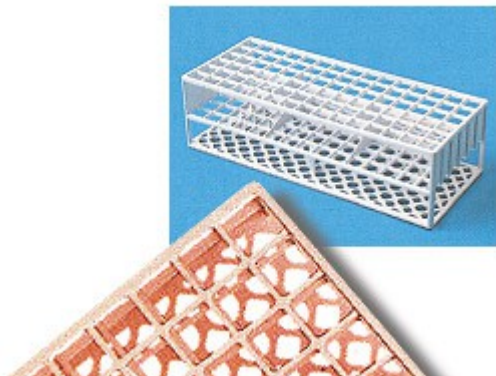

PORTAPROVETTE 90 POSTI 13 MM ROSA (189085) LP

Portaprovette in resina acetalica termoresistente fino a 121 °C. Fornibili nei colori rosso, bianco, giallo, verde, rosa, blu. Dimensioni mm 246x101x70. .

In magazzino: 25

Codice Articolo: 06.0854.00

Breve descrizione del prodotto:

PORTAPROVETTE CON FORI QUADRATI AUTOCLAVABILI posti 90 fori (Ø mm) 13 colore rosa

Informazioni aggiuntive:

- Colore: rosa
- Dimensioni fori (Ø mm): 13
- Numero posti: 90
- Prodotto padre: 06.0660.00

	Codice	VARIANTI Articolo
	06.0801.00	PORTAPROVETTE 60 POSTI 17 MM BIANCO (188082) LP
	06.0803.00	PORTAPROVETTE 60 POSTI 17 MM VERDE (188084) LP

	Codice	VARIANTI Articolo
	06.0805.00	PORTAPROVETTE 60 POSTI 17 MM BLU (188086) LP
	06.0802.00	PORTAPROVETTE 60 POSTI 17 MM GIALLO (188083) LP
	06.0804.00	PORTAPROVETTE 60 POSTI 17 MM ROSA (188085) LP
	06.0851.00	PORTAPROVETTE 90 POSTI 13 MM BIANCO (189082) LP
	06.0852.00	PORTAPROVETTE 90 POSTI 13 MM GIALLO (189083) LP
	06.0853.00	PORTAPROVETTE 90 POSTI 13 MM VERDE (189084) LP
	06.0855.00	PORTAPROVETTE 90 POSTI 13 MM BLU (189086) LP