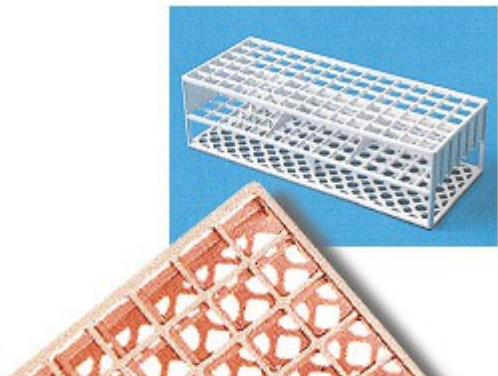

PORTAPROVETTE 90 POSTI 13 MM VERDE (189084) LP

Portaprovette in resina acetalica termoresistente fino a 121 °C. Fornibili nei colori rosso, bianco, giallo, verde, rosa, blu. Dimensioni mm 246x101x70. .

In magazzino: -9

Codice Articolo: 06.0853.00

Breve descrizione del prodotto:

PORTAPROVETTE CON FORI QUADRATI AUTOCLAVABILI posti 90 fori (Ø mm) 13 colore verde

Informazioni aggiuntive:

- Colore: verde
- Dimensioni fori (Ø mm): 13
- Numero posti: 90
- Prodotto padre: 06.0660.00

	Codice	VARIANTI Articolo
	06.0801.00	PORTAPROVETTE 60 POSTI 17 MM BIANCO (188082) LP
	06.0803.00	PORTAPROVETTE 60 POSTI 17 MM VERDE (188084) LP

	Codice	VARIANTI Articolo
	06.0805.00	PORTAPROVETTE 60 POSTI 17 MM BLU (188086) LP
	06.0802.00	PORTAPROVETTE 60 POSTI 17 MM GIALLO (188083) LP
	06.0804.00	PORTAPROVETTE 60 POSTI 17 MM ROSA (188085) LP
	06.0851.00	PORTAPROVETTE 90 POSTI 13 MM BIANCO (189082) LP
	06.0852.00	PORTAPROVETTE 90 POSTI 13 MM GIALLO (189083) LP
	06.0854.00	PORTAPROVETTE 90 POSTI 13 MM ROSA (189085) LP
	06.0855.00	PORTAPROVETTE 90 POSTI 13 MM BLU (189086) LP