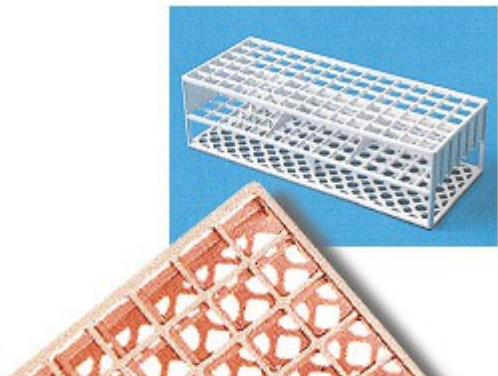

## PORTAPROVETTE 90 POSTI 13 MM VERDE (189084) LP

Portaprovette in resina acetalica termoresistente fino a 121 °C. Fornibili nei colori rosso, bianco, giallo, verde, rosa, blu. Dimensioni mm 246x101x70. .

### Breve descrizione del prodotto:

PORTAPROVETTE CON FORI QUADRATI AUTOCLAVABILI posti 90 fori (Ø mm) 13 colore verde

### Informazioni aggiuntive:

- Colore: verde
- Dimensioni fori (Ø mm): 13
- Numero posti: 90
- Prodotto padre: 06.0660.00

	<b>Codice</b>	<b>VARIANTI Articolo</b>
	06.0801.00	PORTAPROVETTE 60 POSTI 17 MM BIANCO (188082) LP
	06.0803.00	PORTAPROVETTE 60 POSTI 17 MM VERDE (188084) LP