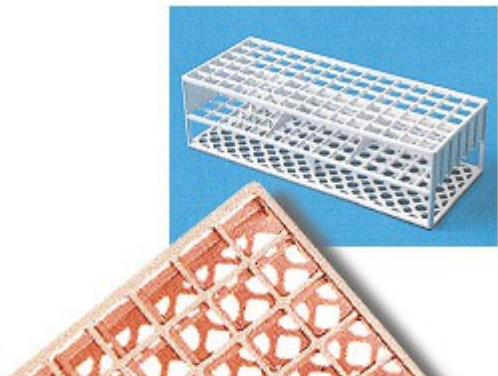

PORTAPROVETTE 90 POSTI 13 MM GIALLO (189083) LP

Portaprovette in resina acetalica termoresistente fino a 121 °C. Fornibili nei colori rosso, bianco, giallo, verde, rosa, blu. Dimensioni mm 246x101x70. .

In magazzino: 17

Codice Articolo: 06.0852.00

Breve descrizione del prodotto:

PORTAPROVETTE CON FORI QUADRATI AUTOCLAVABILI posti 90 fori (Ø mm) 13 colore giallo

Informazioni aggiuntive:

- Colore: giallo
- Dimensioni fori (Ø mm): 13
- Numero posti: 90
- Prodotto padre: 06.0660.00

	Codice	VARIANTI Articolo
	06.0801.00	PORTAPROVETTE 60 POSTI 17 MM BIANCO (188082) LP
	06.0803.00	PORTAPROVETTE 60 POSTI 17 MM VERDE (188084) LP

	Codice	VARIANTI Articolo
	06.0805.00	PORTAPROVETTE 60 POSTI 17 MM BLU (188086) LP
	06.0802.00	PORTAPROVETTE 60 POSTI 17 MM GIALLO (188083) LP
	06.0804.00	PORTAPROVETTE 60 POSTI 17 MM ROSA (188085) LP
	06.0851.00	PORTAPROVETTE 90 POSTI 13 MM BIANCO (189082) LP
	06.0853.00	PORTAPROVETTE 90 POSTI 13 MM VERDE (189084) LP
	06.0854.00	PORTAPROVETTE 90 POSTI 13 MM ROSA (189085) LP
	06.0855.00	PORTAPROVETTE 90 POSTI 13 MM BLU (189086) LP