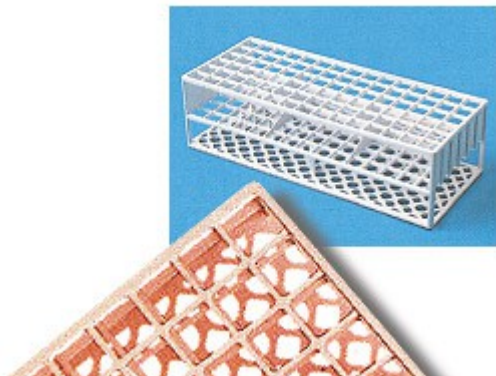

PORTAPROVETTE 90 POSTI 13 MM GIALLO (189083) LP

Portaprovette in resina acetalica termoresistente fino a 121 °C. Fornibili nei colori rosso, bianco, giallo, verde, rosa, blu. Dimensioni mm 246x101x70. .

In magazzino: 17

Codice Articolo: 06.0852.00

Breve descrizione del prodotto:

PORTAPROVETTE CON FORI QUADRATI AUTOCLAVABILI posti 90 fori (Ø mm) 13 colore giallo

Informazioni aggiuntive:

- Colore: giallo
- Dimensioni fori (Ø mm): 13
- Numero posti: 90
- Prodotto padre: 06.0660.00

	Codice	VARIANTI Articolo
	06.0801.00	PORTAPROVETTE 60 POSTI 17 MM BIANCO (188082) LP
	06.0803.00	PORTAPROVETTE 60 POSTI 17 MM VERDE (188084) LP

	Codice	VARIANTI Articolo
	06.0805.00	PORTAPROVETTE 60 POSTI 17 MM BLU (188086) LP
	06.0802.00	PORTAPROVETTE 60 POSTI 17 MM GIALLO (188083) LP
	06.0804.00	PORTAPROVETTE 60 POSTI 17 MM ROSA (188085) LP
	06.0851.00	PORTAPROVETTE 90 POSTI 13 MM BIANCO (189082) LP
	06.0853.00	PORTAPROVETTE 90 POSTI 13 MM VERDE (189084) LP
	06.0854.00	PORTAPROVETTE 90 POSTI 13 MM ROSA (189085) LP
	06.0855.00	PORTAPROVETTE 90 POSTI 13 MM BLU (189086) LP