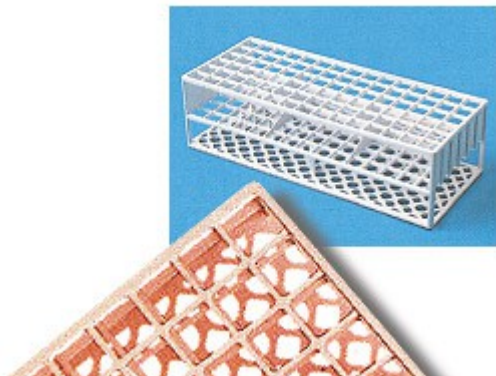

## PORTAPROVETTE 90 POSTI 13 MM GIALLO (189083) LP

Portaprovette in resina acetalica termoresistente fino a 121 °C. Fornibili nei colori rosso, bianco, giallo, verde, rosa, blu. Dimensioni mm 246x101x70. .

### Breve descrizione del prodotto:

PORTAPROVETTE CON FORI QUADRATI AUTOCLAVABILI posti 90 fori (Ø mm) 13 colore giallo

### Informazioni aggiuntive:

- Colore: giallo
- Dimensioni fori (Ø mm): 13
- Numero posti: 90
- Prodotto padre: 06.0660.00

	<b>Codice</b>	<b>VARIANTI Articolo</b>
	<a href="#">06.0801.00</a>	PORTAPROVETTE 60 POSTI 17 MM BIANCO (188082) LP
	<a href="#">06.0803.00</a>	PORTAPROVETTE 60 POSTI 17 MM VERDE (188084) LP