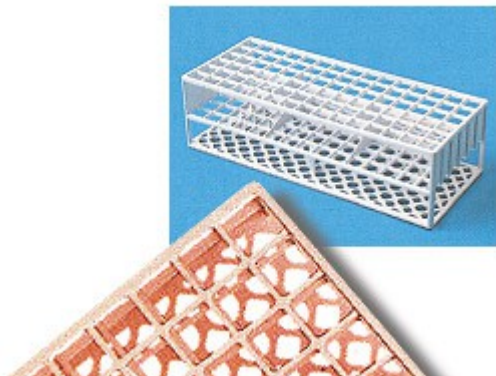

PORTAPROVETTE 90 POSTI 13 MM BIANCO (189082) LP

Portaprovette in resina acetalica termoresistente fino a 121 °C. Fornibili nei colori rosso, bianco, giallo, verde, rosa, blu. Dimensioni mm 246x101x70. .

Codice Articolo: 06.0851.00

Breve descrizione del prodotto:

PORTAPROVETTE CON FORI QUADRATI AUTOCLAVABILI posti 90 fori (Ø mm) 13 colore bianco

Informazioni aggiuntive:

- Colore: bianco
- Dimensioni fori (Ø mm): 13
- Numero posti: 90
- Prodotto padre: 06.0660.00

	Codice	VARIANTI Articolo
	06.0801.00	PORTAPROVETTE 60 POSTI 17 MM BIANCO (188082) LP
	06.0803.00	PORTAPROVETTE 60 POSTI 17 MM VERDE (188084) LP
	06.0805.00	PORTAPROVETTE 60 POSTI 17 MM BLU (188086) LP

	Codice	VARIANTI Articolo
	06.0802.00	PORTAPROVETTE 60 POSTI 17 MM GIALLO (188083) LP
	06.0804.00	PORTAPROVETTE 60 POSTI 17 MM ROSA (188085) LP
	06.0852.00	PORTAPROVETTE 90 POSTI 13 MM GIALLO (189083) LP
	06.0853.00	PORTAPROVETTE 90 POSTI 13 MM VERDE (189084) LP
	06.0854.00	PORTAPROVETTE 90 POSTI 13 MM ROSA (189085) LP
	06.0855.00	PORTAPROVETTE 90 POSTI 13 MM BLU (189086) LP