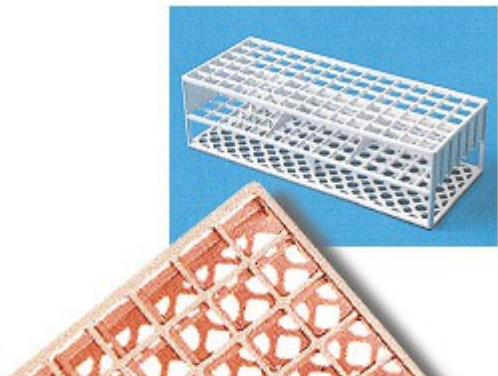

PORTAPROVETTE 90 POSTI 13 MM BIANCO (189082) LP

Portaprovette in resina acetalica termoresistente fino a 121 °C. Fornibili nei colori rosso, bianco, giallo, verde, rosa, blu. Dimensioni mm 246x101x70. .

Codice Articolo: 06.0851.00

Breve descrizione del prodotto:

PORTAPROVETTE CON FORI QUADRATI AUTOCLAVABILI posti 90 fori (Ø mm) 13 colore bianco

Informazioni aggiuntive:

- Colore: bianco
- Dimensioni fori (Ø mm): 13
- Numero posti: 90
- Prodotto padre: 06.0660.00

	Codice	VARIANTI Articolo
	06.0801.00	PORTAPROVETTE 60 POSTI 17 MM BIANCO (188082) LP
	06.0803.00	PORTAPROVETTE 60 POSTI 17 MM VERDE (188084) LP
	06.0805.00	PORTAPROVETTE 60 POSTI 17 MM BLU (188086) LP

	Codice	VARIANTI Articolo
	06.0802.00	PORTAPROVETTE 60 POSTI 17 MM GIALLO (188083) LP
	06.0804.00	PORTAPROVETTE 60 POSTI 17 MM ROSA (188085) LP
	06.0852.00	PORTAPROVETTE 90 POSTI 13 MM GIALLO (189083) LP
	06.0853.00	PORTAPROVETTE 90 POSTI 13 MM VERDE (189084) LP
	06.0854.00	PORTAPROVETTE 90 POSTI 13 MM ROSA (189085) LP
	06.0855.00	PORTAPROVETTE 90 POSTI 13 MM BLU (189086) LP