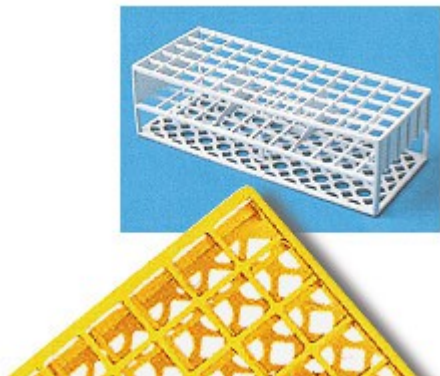

## PORTAPROVETTE 60 POSTI 17 MM ROSA (188085) LP

Portaprovette in resina acetalica termoresistente fino a 121 °C. Fornibili nei colori rosso, bianco, giallo, verde, rosa, blu. Dimensioni mm 246x101x70. .

### Breve descrizione del prodotto:

PORTAPROVETTE CON FORI QUADRATI AUTOCLAVABILI posti 60 fori (Ø mm) 17 colore rosa

### Informazioni aggiuntive:

- Colore: rosa
- Dimensioni fori (Ø mm): 17
- Numero posti: 60
- Prodotto padre: 06.0660.00

	<b>Codice</b>	<b>VARIANTI Articolo</b>
	06.0801.00	PORTAPROVETTE 60 POSTI 17 MM BIANCO (188082) LP
	06.0803.00	PORTAPROVETTE 60 POSTI 17 MM VERDE (188084) LP