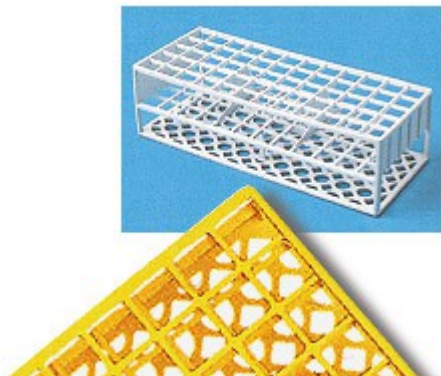

PORTAPROVETTE 60 POSTI 17 MM ROSA (188085) LP

Portaprovette in resina acetalica termoresistente fino a 121 °C. Fornibili nei colori rosso, bianco, giallo, verde, rosa, blu. Dimensioni mm 246x101x70. .

In magazzino: 5

Codice Articolo: 06.0804.00

Breve descrizione del prodotto:

PORTAPROVETTE CON FORI QUADRATI AUTOCLAVABILI posti 60 fori (Ø mm) 17 colore rosa

Informazioni aggiuntive:

- Colore: rosa
- Dimensioni fori (Ø mm): 17
- Numero posti: 60
- Prodotto padre: 06.0660.00

	Codice	VARIANTI Articolo
	06.0801.00	PORTAPROVETTE 60 POSTI 17 MM BIANCO (188082) LP
	06.0803.00	PORTAPROVETTE 60 POSTI 17 MM VERDE (188084) LP

	Codice	VARIANTI Articolo
	06.0805.00	PORTAPROVETTE 60 POSTI 17 MM BLU (188086) LP
	06.0802.00	PORTAPROVETTE 60 POSTI 17 MM GIALLO (188083) LP
	06.0851.00	PORTAPROVETTE 90 POSTI 13 MM BIANCO (189082) LP
	06.0852.00	PORTAPROVETTE 90 POSTI 13 MM GIALLO (189083) LP
	06.0853.00	PORTAPROVETTE 90 POSTI 13 MM VERDE (189084) LP
	06.0854.00	PORTAPROVETTE 90 POSTI 13 MM ROSA (189085) LP
	06.0855.00	PORTAPROVETTE 90 POSTI 13 MM BLU (189086) LP