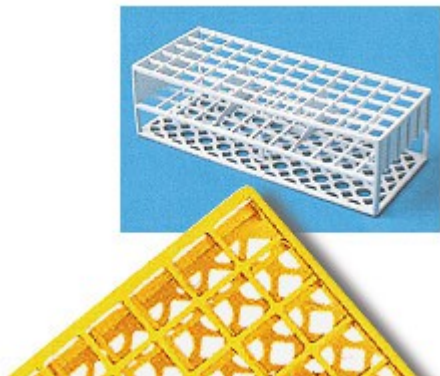

PORTAPROVETTE 60 POSTI 17 MM ROSA (188085) LP

Portaprovette in resina acetalica termoresistente fino a 121 °C. Fornibili nei colori rosso, bianco, giallo, verde, rosa, blu. Dimensioni mm 246x101x70. .

In magazzino: 5

Codice Articolo: 06.0804.00

Breve descrizione del prodotto:

PORTAPROVETTE CON FORI QUADRATI AUTOCLAVABILI posti 60 fori (Ø mm) 17 colore rosa

Informazioni aggiuntive:

- Colore: rosa
- Dimensioni fori (Ø mm): 17
- Numero posti: 60
- Prodotto padre: 06.0660.00

	Codice	VARIANTI Articolo
	06.0801.00	PORTAPROVETTE 60 POSTI 17 MM BIANCO (188082) LP
	06.0803.00	PORTAPROVETTE 60 POSTI 17 MM VERDE (188084) LP

	Codice	VARIANTI Articolo
	06.0805.00	PORTAPROVETTE 60 POSTI 17 MM BLU (188086) LP
	06.0802.00	PORTAPROVETTE 60 POSTI 17 MM GIALLO (188083) LP
	06.0851.00	PORTAPROVETTE 90 POSTI 13 MM BIANCO (189082) LP
	06.0852.00	PORTAPROVETTE 90 POSTI 13 MM GIALLO (189083) LP
	06.0853.00	PORTAPROVETTE 90 POSTI 13 MM VERDE (189084) LP
	06.0854.00	PORTAPROVETTE 90 POSTI 13 MM ROSA (189085) LP
	06.0855.00	PORTAPROVETTE 90 POSTI 13 MM BLU (189086) LP