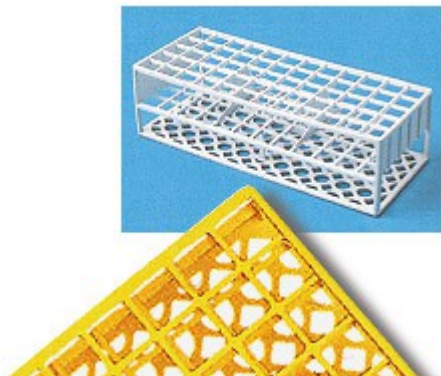

PORTAPROVETTE 60 POSTI 17 MM GIALLO (188083) LP

Portaprovette in resina acetalica termoresistente fino a 121 °C. Fornibili nei colori rosso, bianco, giallo, verde, rosa, blu. Dimensioni mm 246x101x70. .

In magazzino: 5

Codice Articolo: 06.0802.00

Breve descrizione del prodotto:

PORTAPROVETTE CON FORI QUADRATI AUTOCLAVABILI posti 60 fori (Ø mm) 17 colore giallo

Informazioni aggiuntive:

- Colore: giallo
- Dimensioni fori (Ø mm): 17
- Numero posti: 60
- Prodotto padre: 06.0660.00

	Codice	VARIANTI Articolo
	06.0801.00	PORTAPROVETTE 60 POSTI 17 MM BIANCO (188082) LP
	06.0803.00	PORTAPROVETTE 60 POSTI 17 MM VERDE (188084) LP

	Codice	VARIANTI Articolo
	06.0805.00	PORTAPROVETTE 60 POSTI 17 MM BLU (188086) LP
	06.0804.00	PORTAPROVETTE 60 POSTI 17 MM ROSA (188085) LP
	06.0851.00	PORTAPROVETTE 90 POSTI 13 MM BIANCO (189082) LP
	06.0852.00	PORTAPROVETTE 90 POSTI 13 MM GIALLO (189083) LP
	06.0853.00	PORTAPROVETTE 90 POSTI 13 MM VERDE (189084) LP
	06.0854.00	PORTAPROVETTE 90 POSTI 13 MM ROSA (189085) LP
	06.0855.00	PORTAPROVETTE 90 POSTI 13 MM BLU (189086) LP