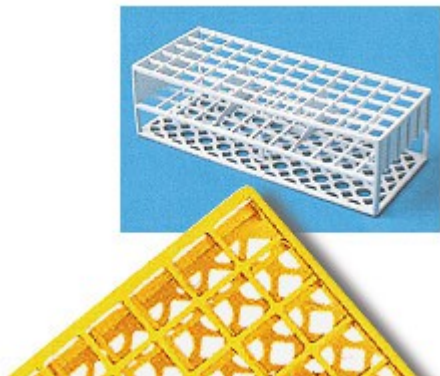

## PORTAPROVETTE 60 POSTI 17 MM GIALLO (188083) LP

Portaprovette in resina acetalica termoresistente fino a 121 °C. Fornibili nei colori rosso, bianco, giallo, verde, rosa, blu. Dimensioni mm 246x101x70. .

### Breve descrizione del prodotto:

PORTAPROVETTE CON FORI QUADRATI AUTOCLAVABILI posti 60 fori (Ø mm) 17 colore giallo

### Informazioni aggiuntive:

- Colore: giallo
- Dimensioni fori (Ø mm): 17
- Numero posti: 60
- Prodotto padre: 06.0660.00

	<b>Codice</b>	<b>VARIANTI Articolo</b>
	06.0801.00	PORTAPROVETTE 60 POSTI 17 MM BIANCO (188082) LP
	06.0803.00	PORTAPROVETTE 60 POSTI 17 MM VERDE (188084) LP