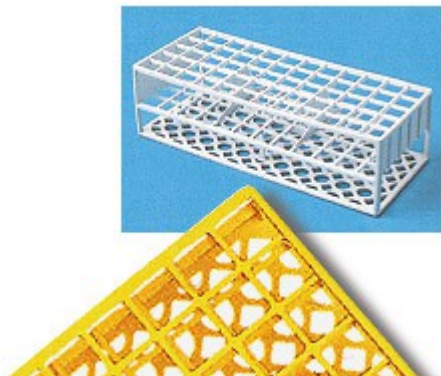

PORTAPROVETTE 60 POSTI 17 MM BLU (188086) LP

PORTAPROVETTE 60 POSTI 17 MM BLU (188086) LP

Codice Articolo: 06.0805.00

Breve descrizione del prodotto:

PORTAPROVETTE CON FORI QUADRATI AUTOCLAVABILI posti 60 fori (Ø mm) 17 colore blu

Informazioni aggiuntive:

- Colore: blu
- Dimensioni fori (Ø mm): 17
- Numero posti: 60
- Prodotto padre: 06.0660.00

	Codice	VARIANTI Articolo
	06.0801.00	PORTAPROVETTE 60 POSTI 17 MM BIANCO (188082) LP
	06.0803.00	PORTAPROVETTE 60 POSTI 17 MM VERDE (188084) LP
	06.0802.00	PORTAPROVETTE 60 POSTI 17 MM GIALLO (188083) LP
	06.0804.00	PORTAPROVETTE 60 POSTI 17 MM ROSA (188085) LP

	Codice	VARIANTI Articolo
	06.0851.00	PORTAPROVETTE 90 POSTI 13 MM BIANCO (189082) LP
	06.0852.00	PORTAPROVETTE 90 POSTI 13 MM GIALLO (189083) LP
	06.0853.00	PORTAPROVETTE 90 POSTI 13 MM VERDE (189084) LP
	06.0854.00	PORTAPROVETTE 90 POSTI 13 MM ROSA (189085) LP
	06.0855.00	PORTAPROVETTE 90 POSTI 13 MM BLU (189086) LP