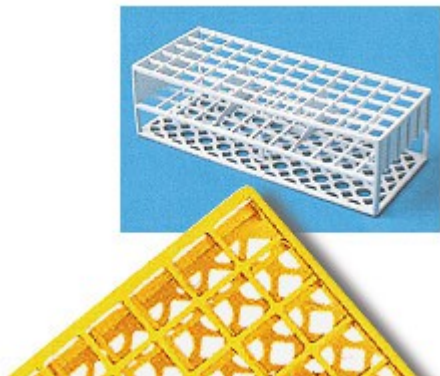

## PORTAPROVETTE 60 POSTI 17 MM BLU (188086) LP

PORTAPROVETTE 60 POSTI 17 MM BLU (188086) LP

**Codice Articolo:** 06.0805.00

### Breve descrizione del prodotto:

PORTAPROVETTE CON FORI QUADRATI AUTOCLAVABILI posti 60 fori (Ø mm) 17 colore blu

### Informazioni aggiuntive:

- Colore: blu
- Dimensioni fori (Ø mm): 17
- Numero posti: 60
- Prodotto padre: 06.0660.00

	<b>Codice</b>	<b>VARIANTI Articolo</b>
	<a href="#">06.0801.00</a>	PORTAPROVETTE 60 POSTI 17 MM BIANCO (188082) LP
	<a href="#">06.0803.00</a>	PORTAPROVETTE 60 POSTI 17 MM VERDE (188084) LP
	<a href="#">06.0802.00</a>	PORTAPROVETTE 60 POSTI 17 MM GIALLO (188083) LP
	<a href="#">06.0804.00</a>	PORTAPROVETTE 60 POSTI 17 MM ROSA (188085) LP