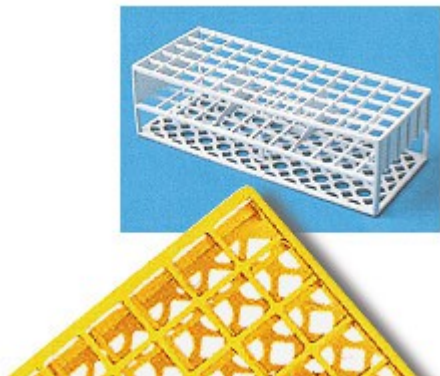

PORTAPROVETTE 60 POSTI 17 MM VERDE (188084) LP

PORTAPROVETTE 60 POSTI 17 MM VERDE (188084) LP

Codice Articolo: 06.0803.00

Breve descrizione del prodotto:

PORTAPROVETTE CON FORI QUADRATI AUTOCLAVABILI posti 60 fori (Ø mm) 17 colore verde

Informazioni aggiuntive:

- Colore: verde
- Dimensioni fori (Ø mm): 17
- Numero posti: 60
- Prodotto padre: 06.0660.00

	Codice	VARIANTI Articolo
	06.0801.00	PORTAPROVETTE 60 POSTI 17 MM BIANCO (188082) LP
	06.0805.00	PORTAPROVETTE 60 POSTI 17 MM BLU (188086) LP
	06.0802.00	PORTAPROVETTE 60 POSTI 17 MM GIALLO (188083) LP
	06.0804.00	PORTAPROVETTE 60 POSTI 17 MM ROSA (188085) LP

	Codice	VARIANTI Articolo
	06.0851.00	PORTAPROVETTE 90 POSTI 13 MM BIANCO (189082) LP
	06.0852.00	PORTAPROVETTE 90 POSTI 13 MM GIALLO (189083) LP
	06.0853.00	PORTAPROVETTE 90 POSTI 13 MM VERDE (189084) LP
	06.0854.00	PORTAPROVETTE 90 POSTI 13 MM ROSA (189085) LP
	06.0855.00	PORTAPROVETTE 90 POSTI 13 MM BLU (189086) LP