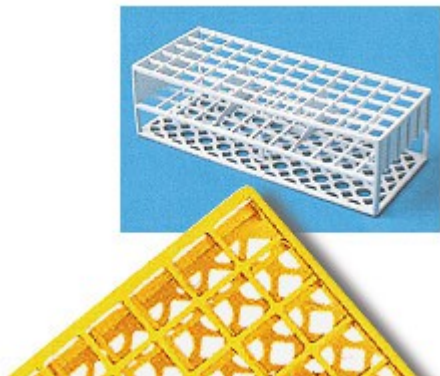

## PORTAPROVETTE 60 POSTI 17 MM VERDE (188084) LP

PORTAPROVETTE 60 POSTI 17 MM VERDE (188084) LP

**Codice Articolo:** 06.0803.00

### Breve descrizione del prodotto:

PORTAPROVETTE CON FORI QUADRATI AUTOCLAVABILI posti 60 fori (Ø mm) 17 colore verde

### Informazioni aggiuntive:

- Colore: verde
- Dimensioni fori (Ø mm): 17
- Numero posti: 60
- Prodotto padre: 06.0660.00

	<b>Codice</b>	<b>VARIANTI Articolo</b>
	<a href="#">06.0801.00</a>	PORTAPROVETTE 60 POSTI 17 MM BIANCO (188082) LP
	<a href="#">06.0805.00</a>	PORTAPROVETTE 60 POSTI 17 MM BLU (188086) LP
	<a href="#">06.0802.00</a>	PORTAPROVETTE 60 POSTI 17 MM GIALLO (188083) LP
	<a href="#">06.0804.00</a>	PORTAPROVETTE 60 POSTI 17 MM ROSA (188085) LP