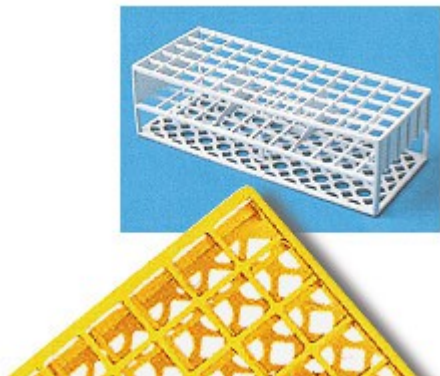

## PORTAPROVETTE 60 POSTI 17 MM BIANCO (188082) LP

PORTAPROVETTE 60 POSTI 17 MM BIANCO (188082) LP

**Codice Articolo:** 06.0801.00

### Breve descrizione del prodotto:

PORTAPROVETTE CON FORI QUADRATI AUTOCLAVABILI posti 60 fori (Ø mm) 17 colore bianco

### Informazioni aggiuntive:

- Colore: bianco
- Dimensioni fori (Ø mm): 17
- Numero posti: 60
- Prodotto padre: 06.0660.00

	<b>Codice</b>	<b>VARIANTI Articolo</b>
	<a href="#">06.0803.00</a>	PORTAPROVETTE 60 POSTI 17 MM VERDE (188084) LP
	<a href="#">06.0805.00</a>	PORTAPROVETTE 60 POSTI 17 MM BLU (188086) LP
	<a href="#">06.0802.00</a>	PORTAPROVETTE 60 POSTI 17 MM GIALLO (188083) LP
	<a href="#">06.0804.00</a>	PORTAPROVETTE 60 POSTI 17 MM ROSA (188085) LP