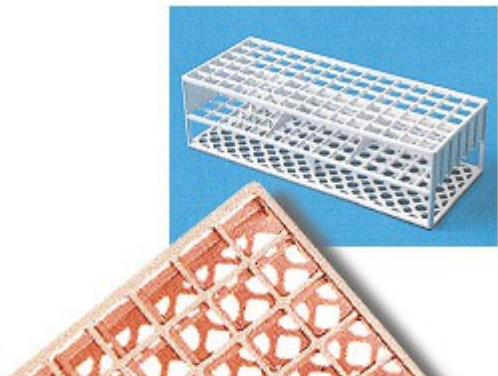

PORTAPROVETTE 90 POSTI 13 MM BLU (189086) LP

Portaprovette in resina acetalica termoresistente fino a 121 °C. Fornibili nei colori rosso, bianco, giallo, verde, rosa, blu. Dimensioni mm 246x101x70. .

In magazzino: 3

Codice Articolo: 06.0855.00

Breve descrizione del prodotto:

PORTAPROVETTE CON FORI QUADRATI AUTOCLAVABILI posti 90 fori (Ø mm) 13 colore blu

Informazioni aggiuntive:

- Colore: blu
- Dimensioni fori (Ø mm): 13
- Numero posti: 90
- Prodotto padre: 06.0660.00

	Codice	VARIANTI Articolo
	06.0801.00	PORTAPROVETTE 60 POSTI 17 MM BIANCO (188082) LP
	06.0803.00	PORTAPROVETTE 60 POSTI 17 MM VERDE (188084) LP

	Codice	VARIANTI Articolo
	06.0805.00	PORTAPROVETTE 60 POSTI 17 MM BLU (188086) LP
	06.0802.00	PORTAPROVETTE 60 POSTI 17 MM GIALLO (188083) LP
	06.0804.00	PORTAPROVETTE 60 POSTI 17 MM ROSA (188085) LP
	06.0851.00	PORTAPROVETTE 90 POSTI 13 MM BIANCO (189082) LP
	06.0852.00	PORTAPROVETTE 90 POSTI 13 MM GIALLO (189083) LP
	06.0853.00	PORTAPROVETTE 90 POSTI 13 MM VERDE (189084) LP
	06.0854.00	PORTAPROVETTE 90 POSTI 13 MM ROSA (189085) LP