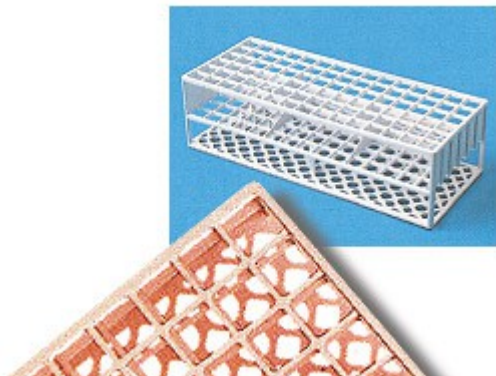

## PORTAPROVETTE 90 POSTI 13 MM BLU (189086) LP

Portaprovette in resina acetalica termoresistente fino a 121 °C. Fornibili nei colori rosso, bianco, giallo, verde, rosa, blu. Dimensioni mm 246x101x70. .

### Breve descrizione del prodotto:

PORTAPROVETTE CON FORI QUADRATI AUTOCLAVABILI posti 90 fori (Ø mm) 13 colore blu

### Informazioni aggiuntive:

- Colore: blu
- Dimensioni fori (Ø mm): 13
- Numero posti: 90
- Prodotto padre: 06.0660.00

	<b>Codice</b>	<b>VARIANTI Articolo</b>
	06.0801.00	PORTAPROVETTE 60 POSTI 17 MM BIANCO (188082) LP
	06.0803.00	PORTAPROVETTE 60 POSTI 17 MM VERDE (188084) LP