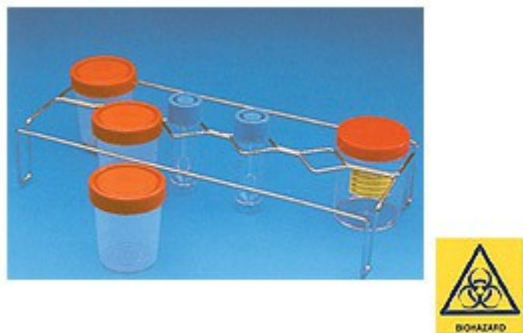

DIVISORIO INOX AISI 304 X SAFETY BOX 569 KARTELL

DIVISORIO INOX AISI 304 X SAFETY BOX 569 KARTELL

Codice Articolo: 06.0570.00

Informazioni aggiuntive:

- Dimensioni (mm): 145X332X60