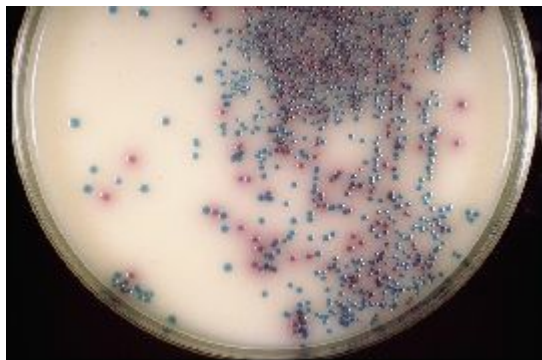

**BACILLUS CEREUS CHROMOGENIC SELECTIVE SUPPLEMENT 10×500 ML
BIOLIFE**

Supplemento cromogenico Bacillus Cereus Chromogenic Selective Supplement 10×500 ml. .

Codice Articolo: 14.7051.99

Breve descrizione del prodotto:

Supplemento cromogenico Bacillus Cereus Chromogenic Selective Supplement 10×500 ml.

Informazioni aggiuntive:

- Tipo: supplemento
- Confezione (ml): 10×500